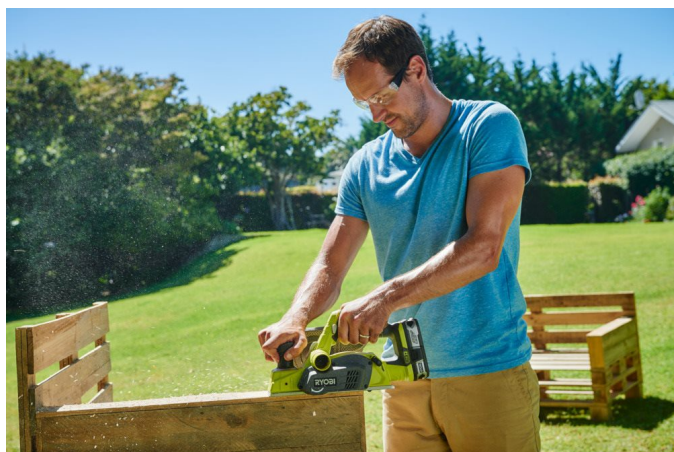

# RYOBI

**18V ONE+**

**3**  
LETA  
ZÁRUKA

- Akumulátorový hoblík zvládá rychlé odstranění materiálu, ideální pro ořezávání dveří a jiných povrchů, kde zanechá hladký povrch
- Nastavitelná hloubka řezu od 0-1.6mm a šířka hoblování 82mm
- Přídavná přední rukojeť pro lepší ovládání
- Odolná ocelová hoblovací deska s integrovanou drážkou na srážení hran
- Vzadu namontovný stojánek chrání obrobek
- Dvojitý levý a pravý výfuk třísek
- Boční dorazová lišta pro přesné hoblování