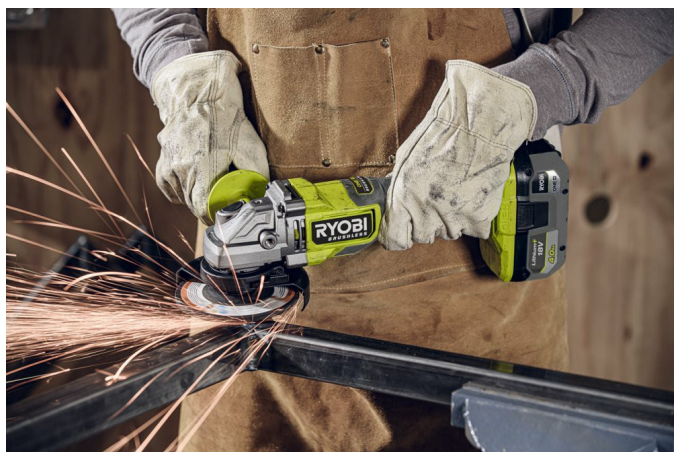

18V ONE+™ bezuhlíková
akumulátorová úhlová bruska 125
mm
RAG18BL-0

RYOBI

18V ONE+ **BRUSHLESS** **3**
LETA ZÁRUKA

- ONE+™ bezuhlíková technologie. Bezuhlíkový motor poskytuje maximální výkon díky patentované elektronice a inteligentní technologii akumulátoru ONE+™.
- Rukojeť má 3 pozice pro lepší kontrolu při broušení nebo řezání.
- Elektronická ochrana proti zpětnému rázu vypne nástroj, když detekuje uvíznutí, čímž zvyšuje bezpečnost uživatele.
- Snadno ovladatelný páčkový spínač usnadňuje použití a kontrolu brusky.
- Nastavitelný kryt kotouče bez použití jiného nářadí a matice umožňují snadné upevnění příslušenství.

Napětí	18V
Průměr kotouče (mm)	125
Počet otáček bez zatížení (ot./min)	9200
Průměr hřídele (mm)	22
Hmotnost vč. aku (EPTA) (kg)	2.6 (RB1820C)
Obj. č.	5133006532
Dodávaný v	Více než 75 % recyklovaného kartonu
EAN kód	4892210241344
Hladina akustického tlaku - nejistota (dB(A))	3.0
Hladina akustického tlaku (Lpa)(dB(A))	78.0
Hladina akustického výkonu - nejistota (dB(A))	3.0
Hladina akustického výkonu (Lwa)(dB(A))	89.0
Hmotnost (bez aku) (Kg)	2.1
Kapacita aku (Ah)	-
Nabíjecí doba (min)	bez nabíječky
Napětí	18V
Počet dostupných akumulátorů	0
Počet otáček bez zatížení (ot./min)	9200
Průměr hřídele (mm)	22
Standardní vybavení	1x brusný kotouč, 1 x řezný kotouč, ochranný kryt, přídatná rukojeť
Typ aku	Li-ion
Typ spínače	Kolébkový spínač
Variabilní rychlost	Ne
Včetně nabíječky	Ne
Vibrace při hrubém broušení - nejistota (m/s ²)	1.5
Vibrace při hrubém broušení (m/s ²)	5.4
Závit hřídele	M14