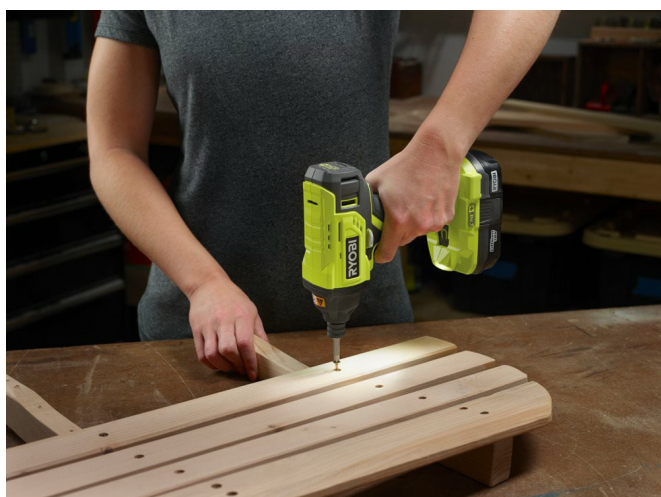

# RYOBI

**18V ONE+**

**3**  
LETA  
ZÁRUKA

- Rázový šroubovák je ideální pro rychlé utažení a odstranění upevňovacích prvků
- Výkonný úderový mechanismus poskytuje až 3x větší sílu vrtačky
- Rychle upínání 1/4" (6.35mm)