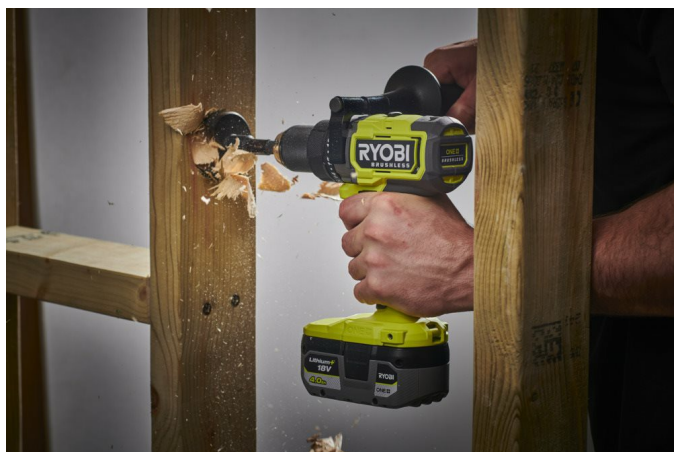

18V ONE+ bezuhlíková akumulátorová příklepová vrtačka RPD18BL2-0

RYOBI®

18V ONE+ **BRUSHLESS** **3**
LETA ZÁRUKA

- ONE+™ bezuhlíková technologie. Pomocí patentované elektroniky a inteligentní technologii akumulátoru ONE+™ poskytuje bezuhlíkový motor maximální výkon.
- 3 režimy. Příklepové vrtání do zdiva, vrtání do dřeva, kovu nebo plastu, nebo použití nastavení momentu pro kontrolované šroubování.
- Celokovové ráčnové sklíčidlo 13 mm pro lepší odolnost a pevnost uchopení bitů.
- 2 rychlosti řídí maximální rychlost tak, aby vyhovovala různým materiálům a aplikacím.
- 24 nastavení momentu vám pomůže pokaždé přesně utáhnout šrouby do roviny.
- LED pracovní světlo osvětluje pracovní oblast pro lepší viditelnost.

Napětí	18 V
Max. moment (Nm)	95
Počet otáček bez zatížení (ot./min)	0-500 / 0-2100
Kapacita sklíčidla (mm)	13
Vrtání dřeva/oceli/zdiva (mm)	54 13 13
Hmotnost vč. aku (EPTA) (kg)	2.5 (RB1820C)
Obj. č.	5133006489
Dodávaný v	Více než 75 % recyklovaného kartonu
EAN kód	4892210241245
Hladina akustického tlaku - nejistota (dB(A))	5
Hladina akustického tlaku (Lpa)(dB(A))	104.5
Hladina akustického výkonu - nejistota (dB(A))	5
Hladina akustického výkonu (Lwa) (dB(A))	93.5
Hmotnost (bez aku) (Kg)	1.3
Kapacita sklíčidla (mm)	13
Max. počet úderů (ú./min)	7500 / 31500
Max. průměr vrtání do dřeva (mm)	54
Max. průměr vrtání do oceli (mm)	13
Max. průměr vrtání do zdiva (mm)	13
Napětí	18 V
Nastavení momentu	24
Počet dostupných akumulátorů	0
Počet otáček bez zatížení (ot./min)	0-500 / 0-2100
Standardní vybavení	oboustranný bit, přídavná rukojeť
Včetně nabíječky	Ne
Vibrace při vrtání do betonu - nejistota (m/s ²)	1.5
Vibrace při vrtání do betonu (m/s ²)	11.2
Vibrace při vrtání do kovu - nejistota (m/s ²)	1.5