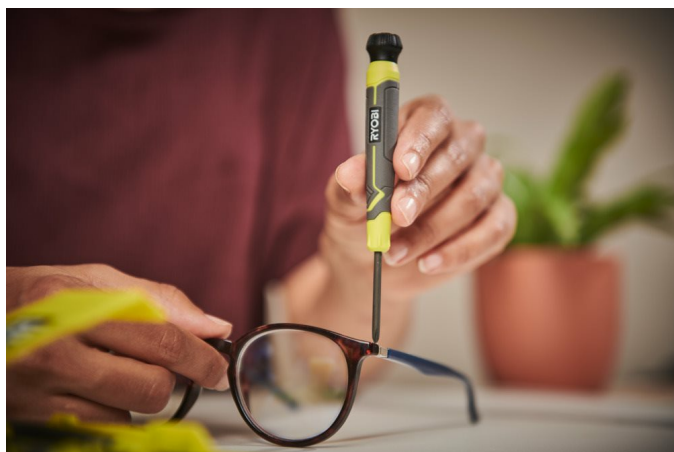

Sada přesných šroubováků, 6 ks RHSDSPC6

RYOBI

- Sada přesných šroubováků, 6 ks je ideální na utažení a uvolnění menších šroubků např. u brýlí.
- Silný magnetický hrot z černého oxidu pro větší přilnavost, přesnost a ochranu proti korozi. Otočná koncovka umožňuje, aby se šroubovák otáčel v dlani, zatímco je na něj vyvinutý tlak potřebný na utahování a povolování.
- Každý šroubovák je ze spodní strany označen tvarem bitu, podle této značky lze snadno poznat o jaký tvar bitu se jedná.
- 5dílná sada šroubováků se skládá z: SL1.4 x 35 mm, SL3 x 35 mm, SL2 x 35 mm, PH0 x 35 mm, PH1 x 35 mm & SL2.4 x 35 mm