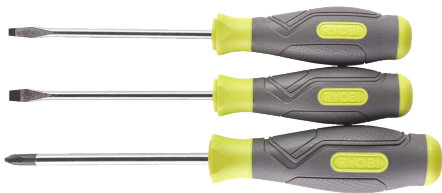

3ks šroubovací sada
RSD1PH2S

RYOBI

- Ergonomická termoplastická pogumovaná rukojeť s ocelí SVCM, která odolává prasknutí
- Kulatý dřík a magnetické hroty
- 1x PH2 100mm, 1x SL5.5 100mm, 1x SL4 100m

Množství	3
Obj. č.	5132005349
EAN kód	4892210201195