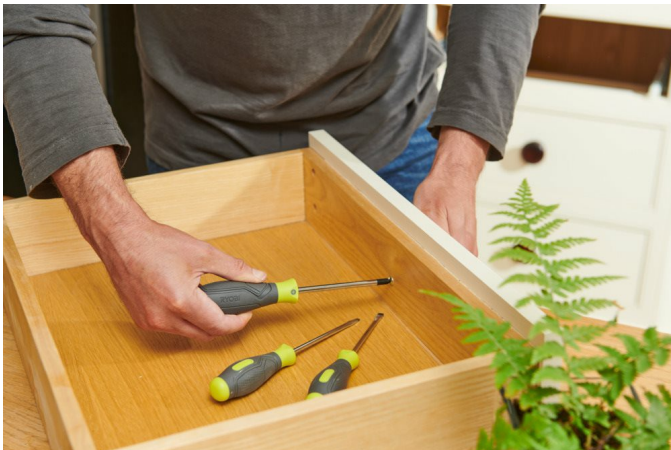

3ks šroubovací sada
RSD1PH2S

RYOBI

- Ergonomická termoplastická pogumovaná rukojeť s ocelí SVCM, která odolává prasknutí
- Kulatý dřík a magnetické hroty
- 1x PH2 100mm, 1x SL5.5 100mm, 1x SL4 100m

Množství	3
Obj. č.	5132005349
EAN kód	4892210201195