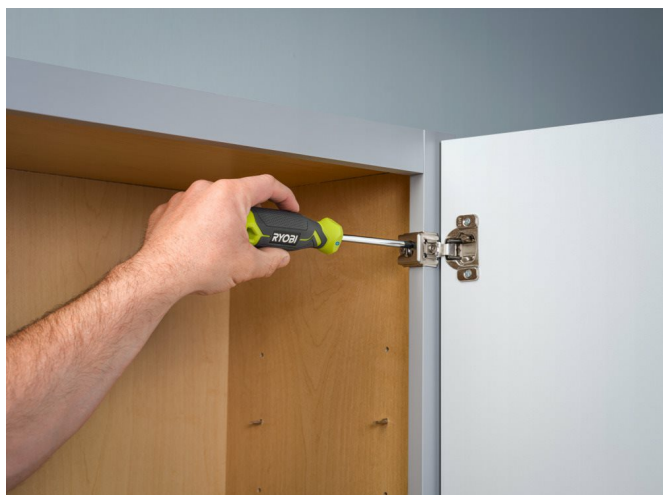

# RYOBI

- Ideální na použití v domácnosti. Tvarovaná protiskluzová rukojeť poskytuje pohodlí při manipulaci. Speciální design zajistí, že se šroubovák nepohne z místa, pokud jej položíte na rovnou plochu.
- Magnetické hroty pro lepší pevnost uchopení.
- Každý šroubovák je ze spodní strany označen barvou a tvarem bitu, podle této značky lze snadno poznat o jakou délku a tvar bitu se jedná.
- 6dílná sada šroubováků se skládá z: SL3.5 x 75 mm, SL5.5 x 100 mm, PH1 x 80 mm, PH2 x 125 mm, PZ1 x 75 mm and PZ2 x 100 mm