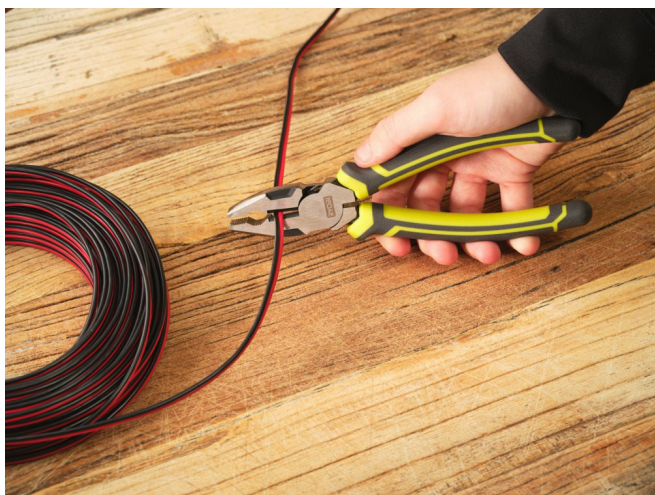

Kombinované kleště s vysokým pákovým efektem 180 mm RHCP180

RYOBI®

- Vhodné také na ohýbání a rovnání kabelů či drátů a stříhání kovových drátů a elektrických kabelů. Jsou nezbytnou výbavou elektrikářů, kutilů a nesmí chybět v žádném boxu s nářadím. Nástroj, který zvládne různé úkoly. Kleště se dostanou i do úzkých prostor a snadno prostříhnou odolné materiály.
- Konstrukce s vysokým pákovým efektem RYOBI® usnadňuje používání, protože vyžaduje menší námahu při stříhání drátu. Ideální na dráty do průměru 2 mm.
- Čepele a vroubkované čelisti jsou vysokofrekvenčně kalené, což zvyšuje odolnost čepelí, které jsou tak tvrdší a odolnější, a zlepšují životnost vroubkovaných čelistí, které jsou klíčové při uchopování materiálů.
- Několik možností uchopení s pomocí kulatých zubů zajišťují správné uchopení všech spojovacích prvků a kulatých předmětů.