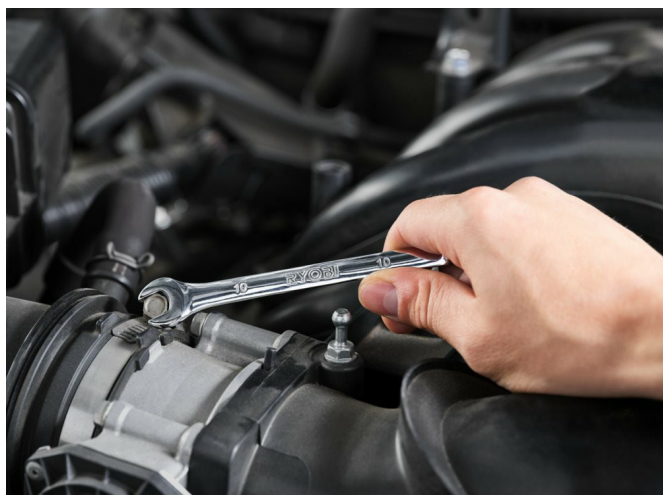

## 8-dílná sada ráčny a nástrčných klíčů RHWR8PC

# RYOBI

- Ústí klíče vykloněné o 15° lze použít i na těžko přístupných místech.
- Plně leštěná chrom-vanadiová ocel je odolná proti korozi a snadno se čistí.
- Snadno identifikovatelné značení.

Hmotnost (kg)	0.73
Množství	8
Obj. č.	5132006065
Dodávaný v	Plastový kufr
EAN kód	4892210224835