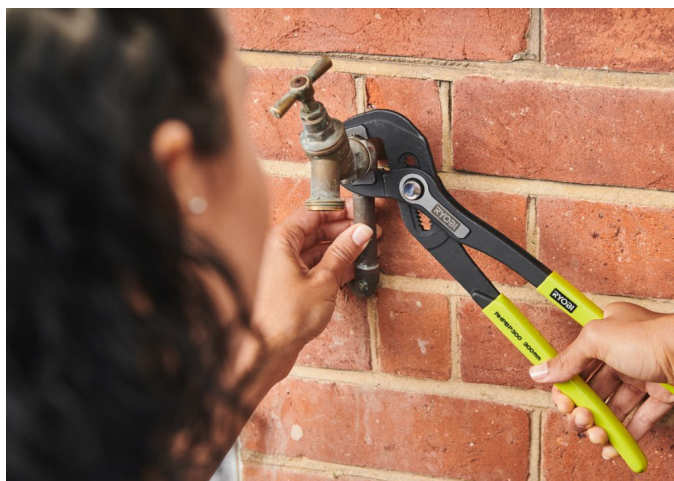

Kleště 300 mm s čelistmi ve tvaru V V na víceúčelové uchopení RHPBP300

RYOBI®

- Rychlé a bezpečné nastavení čelistí stisknutím tlačítka.
- Čelisti ve tvaru V se snadno přizpůsobí všem tvarům materiálu (plochý, kulatý, čtvercový, šestihhranný).
- Vysokofrekvenčně kalené čelisti zvyšují odolnost nožů a čelistí, takže jsou tvrdší a odolnější.
- Vyrobeno z chrom-vanadiové oceli (Cr-V) pro delší životnost a odolnost. Tvarovaný design v souladu s normami DIN/ISO pro maximální pohodlí a bezpečnost