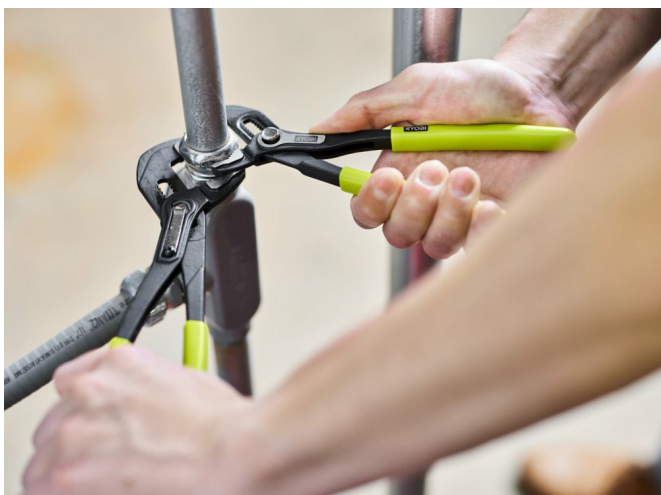

Kleště 200 mm s čelistmi ve tvaru V V na víceúčelové uchopení RHPBP200

RYOBI®

- Rychlé a bezpečné nastavení čelistí stisknutím tlačítka.
- Čelisti ve tvaru V se snadno přizpůsobí všem tvarům materiálu (plochý, kulatý, čtvercový, šestihranný).
- Vysokofrekvenčně kalené čelisti zvyšují odolnost nožů a čelistí, takže jsou tvrdší a odolnější.
- Vyrobeno z chrom-vanadiové oceli (Cr-V) pro delší životnost a odolnost. Tvarovaný design v souladu s normami DIN/ISO pro maximální pohodlí a bezpečnost