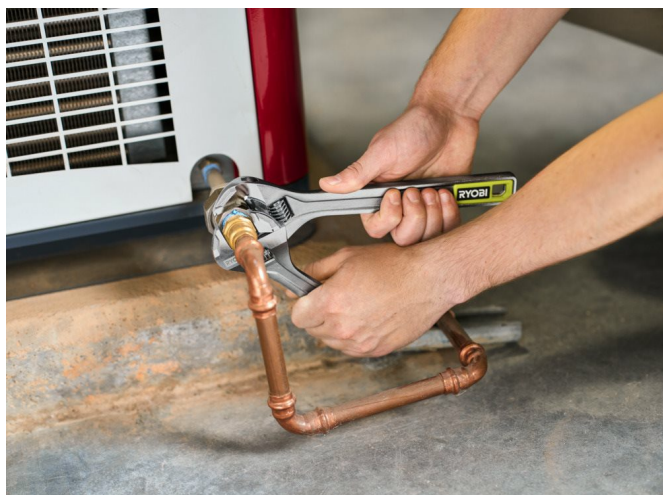

## Nastavitelný klíč 250 mm RHAW250

# RYOBI

- Ideální na utahování nebo povolování matic a šroubů. Je vyrobený z chrom-vanadiové oceli a nabízí lepší životnost a odolnost. Povrchová úprava matným galvanickým niklováním zvyšuje odolnost proti korozi.
- Nastavitelné kolečko zajišťuje hladké uchycení, které se neuvolňuje.
- Laserem gravírované metrické a imperiální značení pro snadný výběr velikosti.