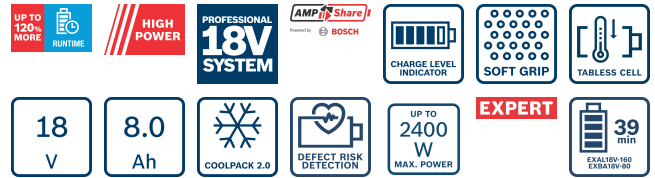

BOSCH

Stvořeno pro život

Elektrické nářadí pro řemeslo a průmysl

Výhody:

- Mimořádná doba chodu: Výjimečná nepřetržitá doba chodu při náročných pracích
- Vysoce výkonné bezpáskové články: Nižší vnitřní odpor pro maximální výkon až 2 400 W (na základě dat z interních laboratorních testů, okamžitý maximální výkon, plně nabitý, nový akumulátor).
- Dlouhá životnost: Robustní design, zesílený kryt a mimořádné řízení tepla s COOLPACK 2.0 a bezpáskovou technologií článků
- Jeden akumulátor sedí na vše: Kompatibilní s profesionálním 18V systémem Bosch a aliancí akumulátorů různých značek AMPShare

Více informací o odchyškách najdete pod následujícím odkazem: <https://www.bosch-professional.com/cz/cs/wac/>