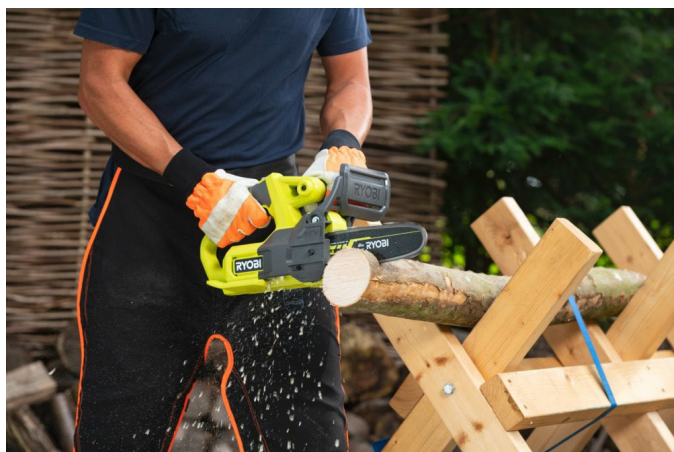

18V Kompaktní řetězová pila, délka lišty 20cm RY18CS20A-0

RYOBI®

18V ONE+ **3** LÉTA ZÁRUKA

- 20cm lišta a řetěz ideální pro řezání malých polen na palivové dříví, prořezávání a odvětvování větví
- Řetěz o délce 20 cm má více řezných zubů pro hladší řezy. Poskytuje také nižší vibrace a snižuje zpětný ráz
- Ruční systém mazání, aby použití i údržba byly co nejjednodušší. Stačí nanést olej přímo na lištu a řetěz
- Napínání řetězu s pomocí nářadí pro delší dobu použití
- Palubní úložisko nářadí pro rychlou přístupnost pro napínací systém za pomoci nářadí
- Lehká, kompaktní a ovladatelná konstrukce, která snižuje únavu, umožňuje snadnou přepravu a kontrolované přesné řezy

Napětí	18V
Délka lišty (cm)	20
Rychlost řetězu (m/s)	4.6
Hmotnost vč. aku (EPTA) (kg)	2.73 (RB1825C)
Obj. č.	5133005414
Délka lišty (cm)	20
Dodávaný v	Více než 75 % recyklovaného kartonu
EAN kód	4892210199515
Hmotnost (bez aku) (Kg)	2.3
Kapacita aku (Ah)	-
Napínání řetězu bez použití nářadí	Ne
Napětí	18V
Počet dostupných akumulátorů	0
Rozchod [mm]	1.09
Rozteč řetězu (mm)	9.53
Standardní vybavení	olej na řetěz a lištu, ochranné pouzdro na lištu
Typ aku	Li-ion
Včetně nabíječky	Ne