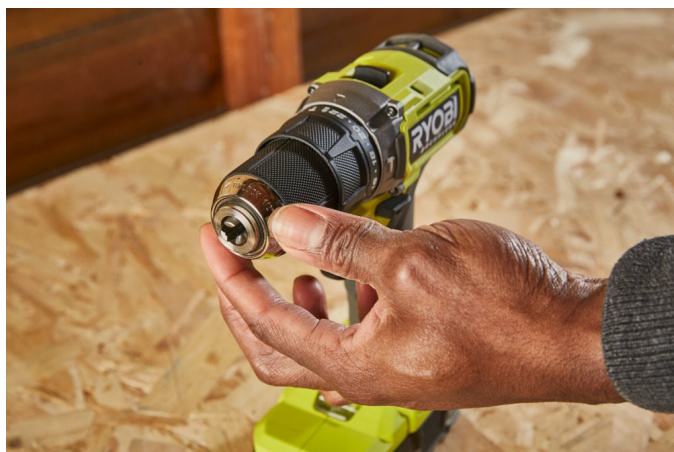

18V ONE+™ Bezuhlíková příklepová vrtačka (4,0Ah, 2,0Ah) RPD18BL1-2C42S

RYOBI

18V ONE+ **3**
LETA ZÁRUKY

- Celokovové 13 mm ráčnové sklíčidlo pro pevnější uchopení a výdrž.
- 24stupňové nastavení točivého momentu pomáhá při vrtání.
- 2 rychlostní stupně pro řízení maximální rychlosti, která odpovídá různým materiálům a aplikacím.
- LED, která osvětluje pracovní oblast a zajišťuje lepší viditelnost.
- Jako součást systému ONE+™ pro dům a zahradu lze tento nástroj napájet jakýmkoli akumulátorem ONE+™!
- Optimalizovaný úsporný bezuhlíkový motor se otáčí rychleji a poskytuje větší výkon a naše pokročilá elektronika maximalizuje dobu chodu.
- Akumulátorová bezuhlíková příklepová vrtačka ideální na vrtání do dřeva či kovu, vrtání šroubů či vrtání do zdíva díky zatlukací funkci.

Napětí	18V
Max. moment (Nm)	54
Počet otáček bez zatížení (ot./min)	0-450 / 0-1700
Kapacita sklíčidla (mm)	13
Vrtání dřeva/oceli/zdívka (mm)	38 / 13 / 13
Hmotnost vč. aku (EPTA) (kg)	1.7 (RB1840X)
Obj. č.	5133006138
Dodávaný v	taška & Více než 75 % recyklovaného kartonu
EAN kód	4892210227966
Hmotnost (bez aku) (Kg)	1.0
Kapacita aku (Ah)	4.0, 2.0
Kapacita sklíčidla (mm)	13
Nabíjecí doba (min)	75
Napětí	18V
Napětí	18V
Nastavení momentu	24
Počet dostupných akumulátorů	2
Počet otáček bez zatížení (ot./min)	0-450 / 0-1700
Standardní vybavení	Oboustranný bit
Typ aku	Li-ion
Typ sklíčidla	rychloupínací
Včetně nabíječky	ano