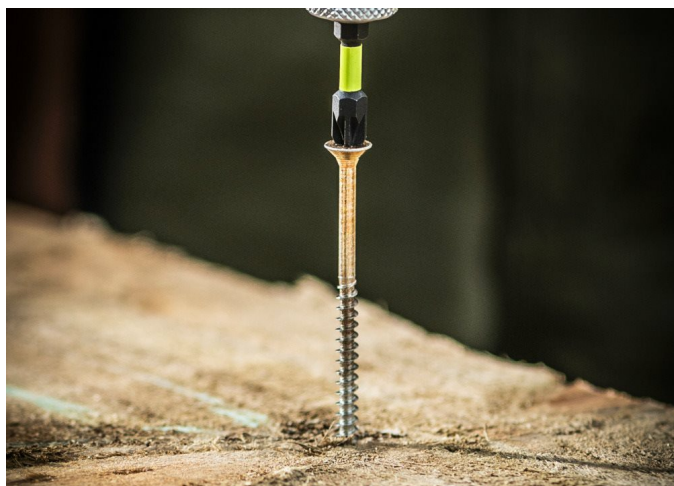

RX sada bitů, 22ks RARXSD22

RYOBI®

- Až 10krát delší životnost ve srovnání se základním sortimentem šroubováků RYOBI®. Navrženo pro výkon a dlouhou životnost i při nejnáročnějších šroubovacích úkolech.
- Přesná špička zajišťuje bezpečné uchycení, snižuje prokluz a minimalizuje dlouhodobé opotřebení pro spolehlivý a trvalý výkon.
- Pružná zóna pro tlumení nárazů zmiňuje síly, které zabraňují zlomení bitů při intenzivním používání.
- Vyrobeno z nárazuvzdorných materiálů SVCM+, které byly testovány tak, aby poskytovaly vysoký výkon i při nejnáročnějších aplikacích.
- Černý oxidový povlak nabízí zvýšenou odolnost proti korozi a udržuje bity v optimálním stavu pro spolehlivý a dlouhodobý výkon.

Dodávaný v	Plastový kufr
EAN kód	4892210247438
Hmotnost (kg)	0.385
Obj. č.	5132006636
Standardní vybavení	21 x 25 mm nástrčné šroubovací bity (1 x PH2, 1 x PH3, 2 x PZ2, 1 x PZ3, 2 x TX10, 3 x TX15, 3 x TX20, 2 x TX25, 3 x TX30, 2 x TX40), 1 x 60 mm magnetický držák bitů