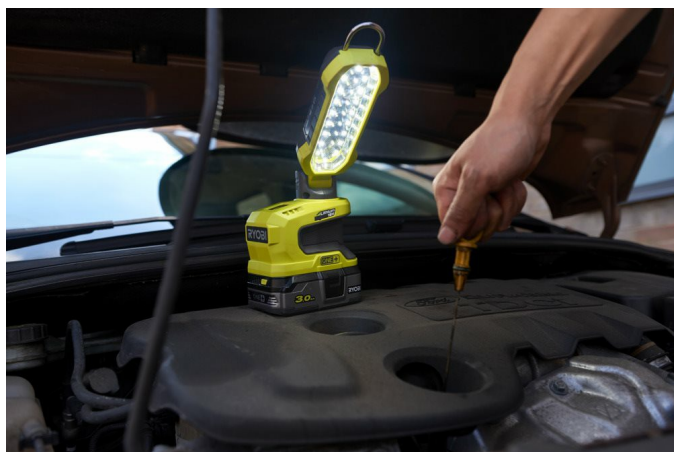

18V ONE+™ Akumulátorové prostorové světlo R18ALP-0

RYOBI®

18V ONE+ **3** LETA ZÁRUKY

- Kompaktní a všestranné světlo. Ideální ke kutilským projektům, pro práci na vašem automobilu a jako kontrolní osvětlení.
- 18 vysoce výkonných LED diod vyzařuje až 900 lumenů pro použití na vzdálenost až 6 metrů.
- Postavte, složte nebo pověste světlo téměř kdekoli, čímž můžete pracovat oběma rukama v jasně osvětleném prostředí.
- Otáčí se ve 2 osách a poskytuje flexibilní osvětlení v různých úhlech.
- Tři nastavení jasu pro přizpůsobení osvětlení tak, aby vyhovovalo danému úkolu.
- CCT (Correlated Colour Temperature) na úrovni 5700K znamená, že zdroj vydává jasný paprsek bílého světla, který pomáhá k lepší viditelnosti.

Napětí	18 V
Typ žárovky	LED
Lumeny	900
No. of brightness modes	3
Hmotnost vč. aku (EPTA) (kg)	0.9 (RB1820C)
Obj. č.	5133004424
Úroveň vibrací (m/s ²)	-
Dodávaný v	Více než 75 % recyklovaného kartonu
EAN kód	4892210176165
Hmotnost (bez aku) (Kg)	0.5
Kapacita akumulátoru (Ah)	-
Lighting beam angle	Široký úhel
Lighting features	Otočné
Lighting interaction	Závěsné
Napětí	18 V
Napětí	18 V
Napětí (V)	18
Nejistota vibrací (m/s ²)	-
Počet dostupných akumulátorů	0
Včetně nabíječky	Ne