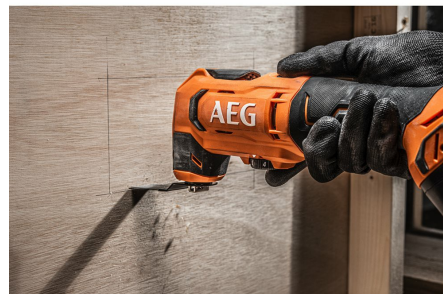

- ✓ Výkonné multifunkční nářadí s úhlem oscilace 3,6° a maximální oscilační frekvencí 20 000 za minutu na rychlé a efektivní řezy při různých aplikacích.
- ✓ Ideální na mnoho náročných aplikací. Zaručí snadné řezání a zanořování do tvrdého dřeva a dřeva s hřebíky.
- ✓ Obsahuje: trojúhelníková brusná deska, 5 x brusná deska P80, 5 x brusná deska P120, 1 x segmentový pilový plátek, 1 x univerzální pilový plátek.
- ✓ Rychlá a snadná výměna příslušenství bez použití nářadí. Stroj se dá kombinovat s různými nástavci a je vhodný na použití i s příslušenstvím konkurenčních značek.