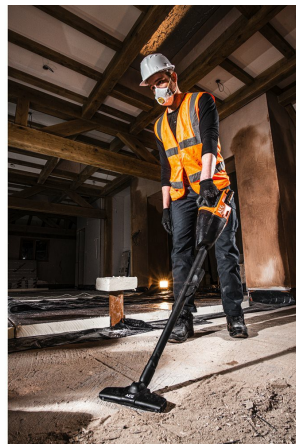

### PRO 18v

- ✓ Výkonné sání, optimalizované pro rychlé čištění
- ✓ Prachová nádoba odnímatelná jedním pohybem pro snadné vyprazdňování
- ✓ Plně průhledná prachová nádoba, která uživateli ukáže, kdy jí je potřeba vyprázdnit
- ✓ Zámek na spínači
- ✓ Dodává se s vylepšeným filtrem pro lepší sání
- ✓ Obsahuje podlahový nástavec, prodlužovací tyč, štěrbinovou hubici a držák štěrbinové hubice
- ✓ Výkonné sání, optimalizované pro rychlé čištění
- ✓ Prachová nádoba odnímatelná jedním pohybem pro snadné vyprazdňování