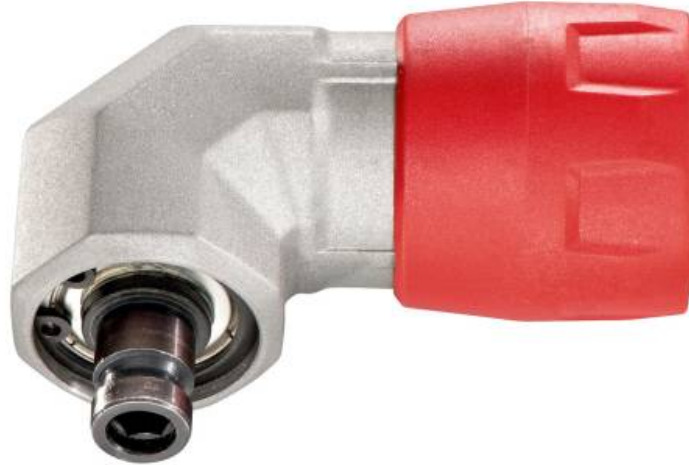

Rychlovýměnný úhlový adaptér „Quick“ 28 Nm (627261000)

Objednací číslo 627261000

EAN 4007430249517

Zástupný obrázek

- K vrtání a šroubování na těžko dostupných místech
- Magnetický držák bitů se šestihrannou stopkou 1/4" (6,35 mm)
- Převod ze speciální ocele
- Vhodné pro pravý a levý chod; max. do 28 Nm
- Vhodné pro všechny stroje Metabo BS/SB třídy 18 L a PowerMaxxx „Quick“